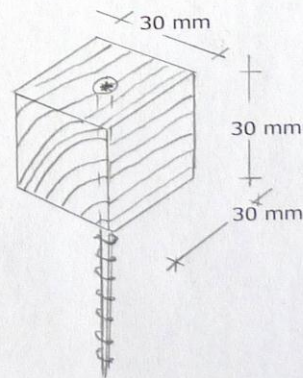

Materiaaldikte:
18 mm

Materiaaldikte:
18 mm

Materiaaldikte:
18 mm

Materiaaldikte
18mm

Handgrepen:
Materiaal soort: Plaatmateriaal
Dikte: 18 mm

8 x strookje materiaal
 voor **handgreep**

Handgrepen:
Materiaal soort: massief (vuren)hout
Afmetingen en aantal:

16 stuks blokje van 40 x 35 mm x 35 mm

16 x voetje handgreep

Blokjes ter afsluiting deksel:
Materiaal soort: massief (vuren)hout
Afmetingen en aantal:

6 stuks blokje van 30 mm x 30 mm x 30 mm

6 x sluit schroef-blokje
 ter afsluiting van deksel

Sluitblokjes:
Materiaal soort: Massief (vuren)hout
Afmetingen en aantal:

2 stuks latje 1990 mm x 30 mm x 12 mm

2 stuks latje 614 mm x 30 mm x 12 mm

T.B.V. afwerklijsten beneden