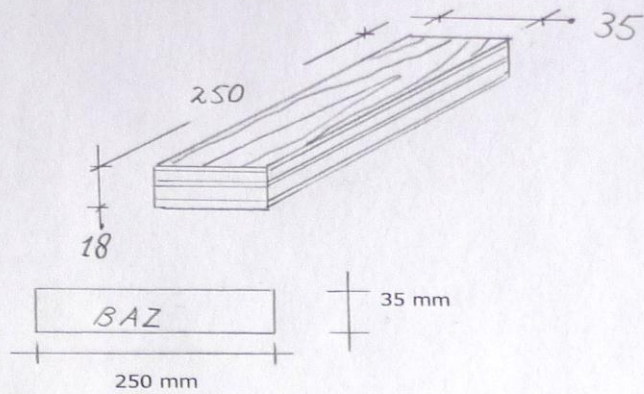

Materiaaldikte:
18 mm

Materiaaldikte:
18 mm

Materiaaldikte:
18 mm

Materiaaldikte
18mm

Handgrepen:
Materiaal soort: Plaatmateriaal
Dikte: 18 mm

8 x strookje materiaal
 voor **handgreep**

Handgrepen:
Materiaal soort: massief (vuren)hout
Afmetingen en aantal:

16 stuks blokje van 40 x 35 mm x 35 mm

16 x voetje handgreep

Blokjes ter afsluiting deksel:
Materiaal soort: massief (vuren)hout
Afmetingen en aantal:

6 stuks blokje van 30 mm x 30 mm x 30 mm

6 x sluit schroef-blokje
 ter afsluiting van deksel

Sluitblokjes:
Materiaal soort: Massief (vuren)hout
Afmetingen en aantal:

2 stuks latje 1990 mm x 30 mm x 12 mm

2 stuks latje 614 mm x 30 mm x 12 mm

T.B.V. afwerklijsten beneden