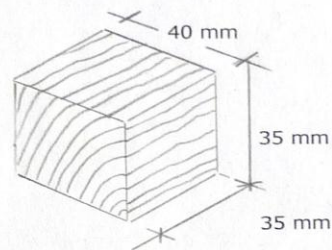

Materiaaldikte:
18 mm

Materiaaldikte:
18 mm

Materiaaldikte:
18 mm

Materiaaldikte
18mm

Handgrepen:
Materiaal soort: Plaatmateriaal
Dikte: 18 mm

8 x strookje materiaal
 voor **handgreep**

Handgrepen:
Materiaal soort: massief (vuren)hout
Afmetingen en aantal:

16 stuks blokje van 40 x 35 mm x 35 mm

16 x voetje handgreep

Blokjes ter afsluiting deksel:
Materiaal soort: massief (vuren)hout
Afmetingen en aantal:

6 stuks blokje van 30 mm x 30 mm x 30 mm

6 x sluit schroef-blokje
 ter afsluiting van deksel

Sluitblokjes:
Materiaal soort: Massief (vuren)hout
Afmetingen en aantal:

2 stuks latje 1990 mm x 30 mm x 12 mm

2 stuks latje 614 mm x 30 mm x 12 mm

T.B.V. afwerklijsten beneden