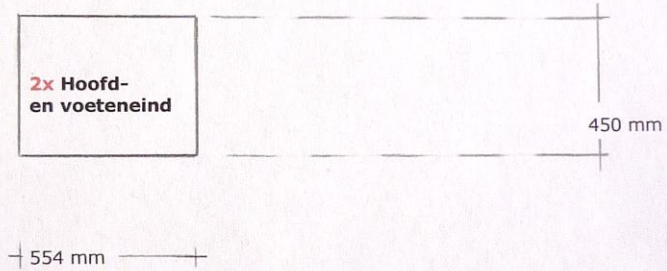

Materiaaldikte:
18 mm

Materiaaldikte:
18 mm

Materiaaldikte:
18 mm

Materiaaldikte
18mm

Handgrepen:
Materiaal soort: Plaatmateriaal
Dikte: 18 mm

8 x strookje materiaal
 voor **handgreep**

Handgrepen:
Materiaal soort: massief (vuren)hout
Afmetingen en aantal:

16 stuks blokje van 40 x 35 mm x 35 mm

16 x voetje handgreep

Blokjes ter afsluiting deksel:
Materiaal soort: massief (vuren)hout
Afmetingen en aantal:

6 stuks blokje van 30 mm x 30 mm x 30 mm

6 x sluit schroef-blokje
 ter afsluiting van deksel

Sluitblokjes:
Materiaal soort: Massief (vuren)hout
Afmetingen en aantal:

2 stuks latje 1990 mm x 30 mm x 12 mm

2 stuks latje 614 mm x 30 mm x 12 mm

T.B.V. afwerklijsten beneden