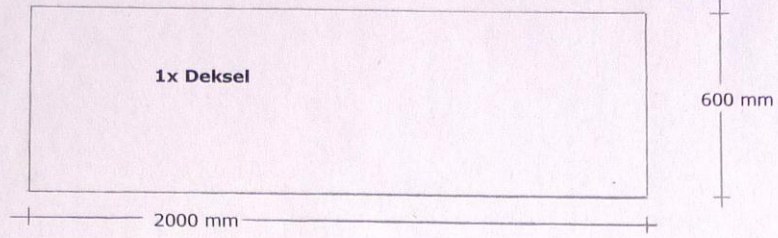

Materiaaldikte:
18 mm

Materiaaldikte:
18 mm

Materiaaldikte:
18 mm

Materiaaldikte
18mm

Handgrepen:
Materiaal soort: Plaatmateriaal
Dikte: 18 mm

8 x strookje materiaal
 voor **handgreep**

Handgrepen:
Materiaal soort: massief (vuren)hout
Afmetingen en aantal:

16 stuks blokje van 40 x 35 mm x 35 mm

16 x voetje handgreep

Blokjes ter afsluiting deksel:
Materiaal soort: massief (vuren)hout
Afmetingen en aantal:

6 stuks blokje van 30 mm x 30 mm x 30 mm

6 x sluit schroef-blokje
 ter afsluiting van deksel

Sluitblokjes:
Materiaal soort: Massief (vuren)hout
Afmetingen en aantal:

2 stuks latje 1990 mm x 30 mm x 12 mm

2 stuks latje 614 mm x 30 mm x 12 mm

T.B.V. afwerklijsten beneden