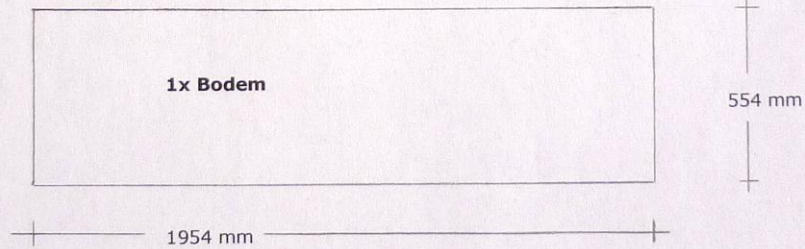

Materiaaldikte:
18 mm

Materiaaldikte:
18 mm

Materiaaldikte:
18 mm

Materiaaldikte
18mm

Handgrepen:
Materiaal soort: Plaatmateriaal
Dikte: 18 mm

8 x strookje materiaal
 voor **handgreep**

Handgrepen:
Materiaal soort: massief (vuren)hout
Afmetingen en aantal:

16 stuks blokje van 40 x 35 mm x 35 mm

16 x voetje handgreep

Blokjes ter afsluiting deksel:
Materiaal soort: massief (vuren)hout
Afmetingen en aantal:

6 stuks blokje van 30 mm x 30 mm x 30 mm

6 x sluit schroef-blokje
 ter afsluiting van deksel

Sluitblokjes:
Materiaal soort: Massief (vuren)hout
Afmetingen en aantal:

2 stuks latje 1990 mm x 30 mm x 12 mm

2 stuks latje 614 mm x 30 mm x 12 mm

T.B.V. afwerklijsten beneden