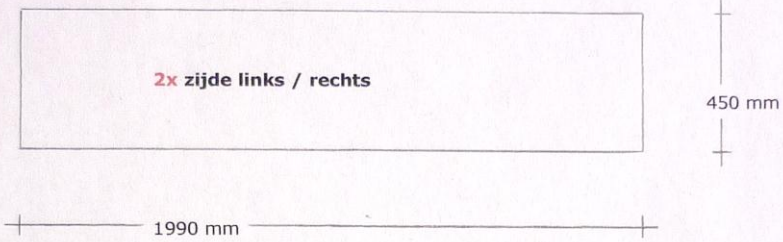

Materiaaldikte:
18 mm

Materiaaldikte:
18 mm

Materiaaldikte:
18 mm

Materiaaldikte
18mm

Handgrepen:
Materiaal soort: Plaatmateriaal
Dikte: 18 mm

8 x strookje materiaal
 voor **handgreep**

Handgrepen:
Materiaal soort: massief (vuren)hout
Afmetingen en aantal:

16 stuks blokje van 40 x 35 mm x 35 mm

16 x voetje handgreep

Blokjes ter afsluiting deksel:
Materiaal soort: massief (vuren)hout
Afmetingen en aantal:

6 stuks blokje van 30 mm x 30 mm x 30 mm

6 x sluit schroef-blokje
 ter afsluiting van deksel

Sluitblokjes:
Materiaal soort: Massief (vuren)hout
Afmetingen en aantal:

2 stuks latje 1990 mm x 30 mm x 12 mm

2 stuks latje 614 mm x 30 mm x 12 mm

T.B.V. afwerklijsten beneden