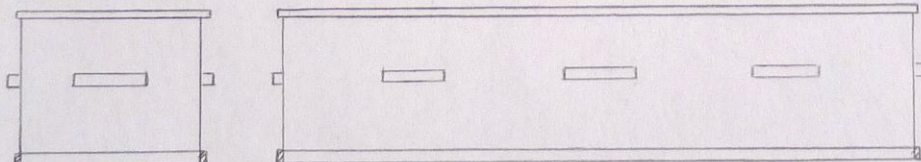

Materiaaldikte:
18 mm

Materiaaldikte:
18 mm

Materiaaldikte:
18 mm

Materiaaldikte
18mm

Handgrepen:
Materiaal soort: Plaatmateriaal
Dikte: 18 mm

8 x strookje materiaal
 voor **handgreep**

Handgrepen:
Materiaal soort: massief (vuren)hout
Afmetingen en aantal:

16 stuks blokje van 40 x 35 mm x 35 mm

16 x voetje handgreep

Blokjes ter afsluiting deksel:
Materiaal soort: massief (vuren)hout
Afmetingen en aantal:

6 stuks blokje van 30 mm x 30 mm x 30 mm

6 x sluit schroef-blokje
 ter afsluiting van deksel

Sluitblokjes:
Materiaal soort: Massief (vuren)hout
Afmetingen en aantal:

2 stuks latje 1990 mm x 30 mm x 12 mm

2 stuks latje 614 mm x 30 mm x 12 mm

T.B.V. afwerklijsten beneden